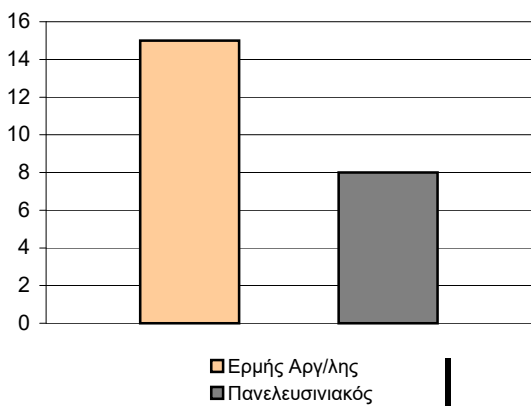

Starters - Subs ratio

Fastbreak Pts

Turnover Pts

Second Chance Pts

Possessions

Notes

Ο Ερμής Αργ/λης είχε 97 κατοχές,
 εκ των οποίων κατέληξαν: 57 σε σουτ
 16 σε λάθος
 και 24 σε κερδ. φάουλ

GRAPHIC STATS

SCORE EVOLUTION

SCORE DIFFERENCE

LARGEST SCORING RUN

LARGEST LEAD