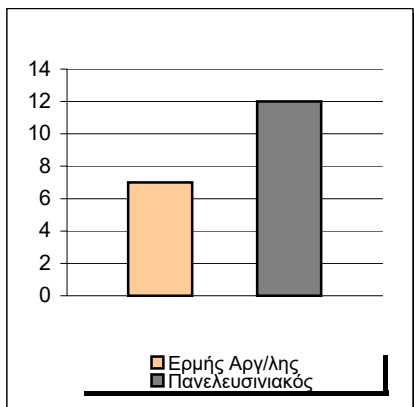

Starters - Subs ratio

Fastbreak Pts

Turnover Pts

Second Chance Pts

Possessions

Notes

Ο Ερμής Αργ/λης είχε 97 κατοχές,
 εκ των οποίων κατέληξαν: 57 σε σουτ
 16 σε λάθος
 και 24 σε κερδ. φάουλ

GRAPHIC STATS

SCORE EVOLUTION

SCORE DIFFERENCE

LARGEST SCORING RUN

LARGEST LEAD