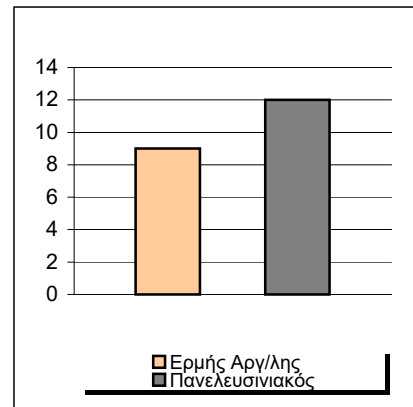

Starters - Subs ratio

Fastbreak Pts

Turnover Pts

Second Chance Pts

Possessions

Notes

Ο Ερμής Αργ/λης είχε 97 κατοχές,
 εκ των οποίων κατέληξαν: 57 σε σουτ
 16 σε λάθος
 και 24 σε κερδ. φάουλ

GRAPHIC STATS

SCORE EVOLUTION

SCORE DIFFERENCE

LARGEST SCORING RUN

LARGEST LEAD