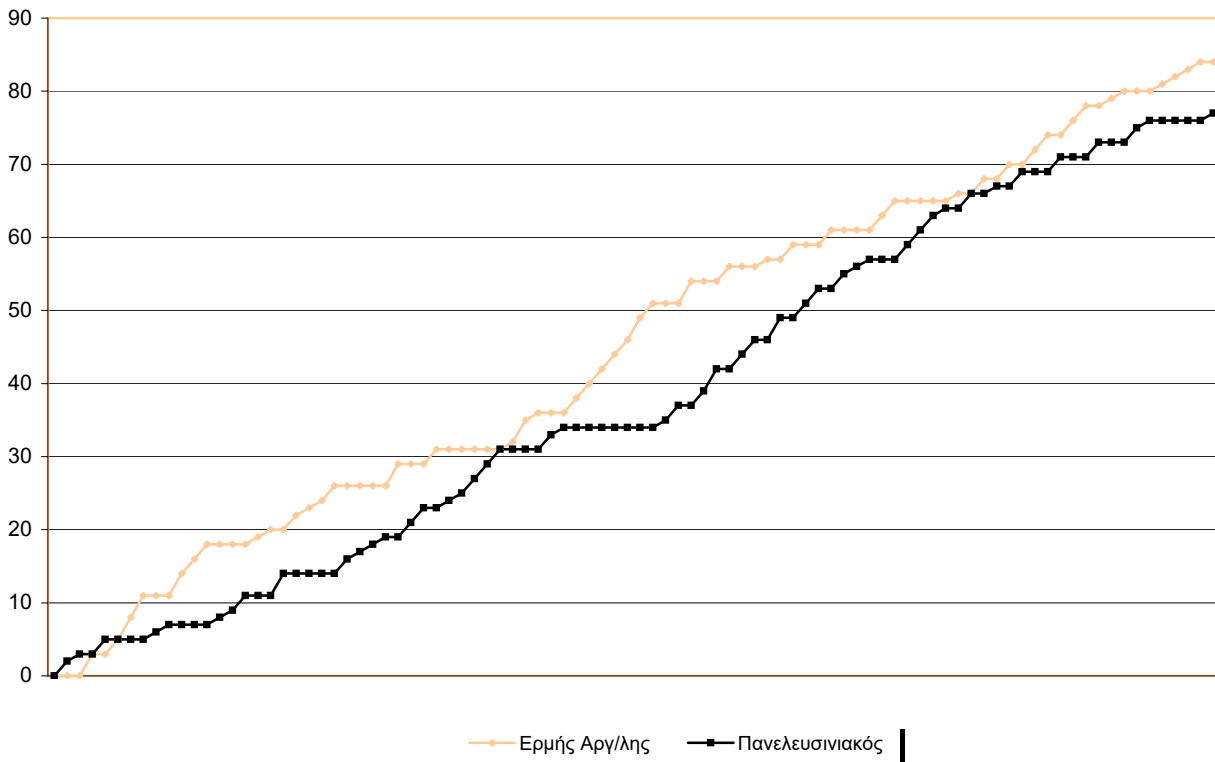

Starters - Subs ratio

Fastbreak Pts

Turnover Pts

Second Chance Pts

Possessions

Notes

Ο Ερμής Αργ/λης είχε 97 κατοχές,
 εκ των οποίων κατέληξαν: 57 σε σουτ
 16 σε λάθος
 και 24 σε κερδ. φάουλ

GRAPHIC STATS

SCORE EVOLUTION

SCORE DIFFERENCE

LARGEST SCORING RUN

LARGEST LEAD