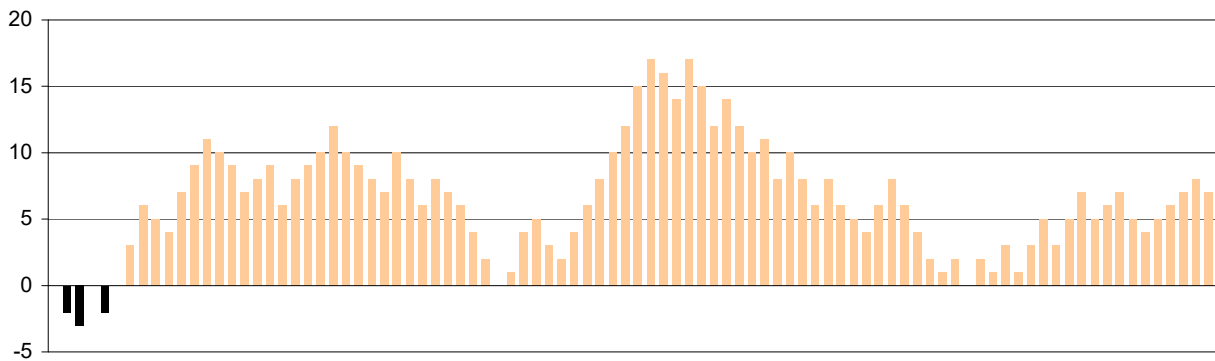

Starters - Subs ratio

Fastbreak Pts

Turnover Pts

Second Chance Pts

Possessions

Notes

Ο Ερμής Αργ/λης είχε 97 κατοχές,
 εκ των οποίων κατέληξαν: 57 σε σουτ
 16 σε λάθος
 και 24 σε κερδ. φάουλ

GRAPHIC STATS

SCORE EVOLUTION

SCORE DIFFERENCE

LARGEST SCORING RUN

LARGEST LEAD