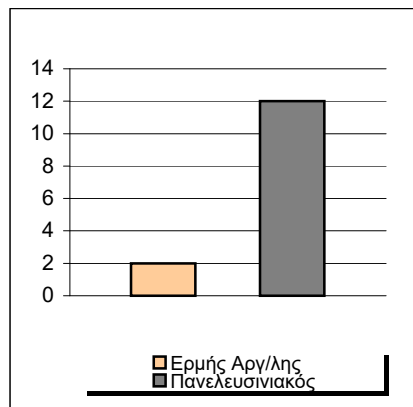

Starters - Subs ratio

Fastbreak Pts

Turnover Pts

Second Chance Pts

Possessions

Notes

Ο Ερμής Αργ/λης είχε 97 κατοχές,
 εκ των οποίων κατέληξαν: 57 σε σουτ
 16 σε λάθος
 και 24 σε κερδ. φάουλ

GRAPHIC STATS

SCORE EVOLUTION

SCORE DIFFERENCE

LARGEST SCORING RUN

LARGEST LEAD