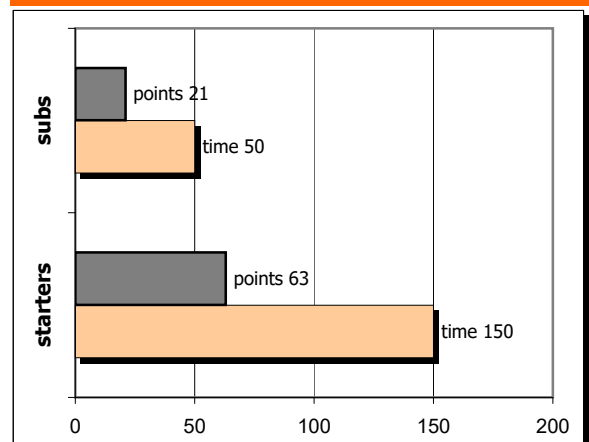

Referees: Σπυριλιδάκης, Καραπαπάς, Οικονόμου

By Quarter	1	2	3	4
Πανελευσιναϊκός	14	20	21	22
Ερμής Αργ/λης	24	20	17	23

End of Quarter	1	2	3	4
Πανελευσιναϊκός	14	34	55	77
Ερμής Αργ/λης	24	44	61	84

Ερμής Αργ/λης

Coach: Π. Γκαναβίας, Αρ. Καλαμπόγιας

Fastbreaks: 3 / 6

#	Player	Time (min)	Pts	Ft	2Fg	3Fg	+/-	Rbs		As	St	Tu	Bl	Fouls		Eff
								de	of					dr	co	
4	Τσακναρίδης Β.	13	7	0 / 0	2 / 3	1 / 2	-11	2	0	0	0	1	0	3	3	6
5	Σάκοτα Ντ.	16	8	4 / 4	2 / 3	0 / 1	-3	2	1	3	2	2	0	2	3	12
1	Παπαπέτρου Γ.	35	9	2 / 4	2 / 4	1 / 3	8	6	1	7	1	1	1	4	2	18
7	Παξινός Σ.	20	6	0 / 0	3 / 3	0 / 1	-11	1	1	0	0	0	0	1	4	7
8	Πεφάνης Αν.	31	17	1 / 2	2 / 5	4 / 4	13	2	1	2	0	2	0	2	5	16
16	Τραχανάς Σπ.	0	0	0 / 0	0 / 0	0 / 0	0	0	0	0	0	0	0	0	0	-
10	Αμπατζής Ν.	25	6	0 / 1	3 / 5	0 / 1	16	3	1	0	0	2	0	1	2	4
11	Κυριλής Θ.	32	19	6 / 7	5 / 6	1 / 4	11	5	0	4	0	4	0	8	3	19
18	Χατζηιωαννίδης Ν.	1	0	0 / 0	0 / 0	0 / 0	0	0	0	0	0	0	0	0	1	0
13	Vicentic D.	27	12	1 / 2	4 / 11	1 / 1	12	7	3	0	1	2	0	3	2	13
17	Καλογερόπουλος Φ.	0	0	0 / 0	0 / 0	0 / 0	0	0	0	0	0	0	0	0	0	-
15	Σαλούστρος Ευ.	0	0	0 / 0	0 / 0	0 / 0	0	0	0	0	0	0	0	0	0	-
Team								1	0		2		0	0		
1st quarter			24	4 / 5	4 / 8	4 / 5		8	2	7	1	3	0	6	5	33
2nd quarter			20	2 / 4	6 / 12	2 / 3		7	1	3	1	3	0	5	6	20
3rd quarter			17	1 / 2	5 / 10	2 / 5		7	3	2	1	6	1	5	5	16
4th quarter			23	7 / 9	8 / 10	0 / 4		7	2	4	1	4	0	8	9	25
Final Stats		200	84	14 / 20	23 / 40	8 / 17	35	29	8	16	4	16	1	24	25	94
				70%	58%	47%			37							

Πανελευσιναϊκός

Coach: Ν. Βούλγαρης

#	Player	Pts	-	3s
4	Αγγελόπουλος Γ.-Ν.	4	-	1
1	Σκόρδος Αγ.	9	-	0
2	Λυκογιάννης Θ.	0	-	0
7	Παλαιοχωρίτης Ευ.	7	-	0
8	Μανωλάτος Αλ.	0	-	0
35	Wisniewski D.-E.	4	-	0
10	Σταμέλος Φ.	17	-	0
11	Φίλιππας Ν.	7	-	0
12	Πρόφκα Αν.	0	-	0
13	Κυριλής Δ.	13	-	2
14	Ρεκουινιώτης Αν.	16	-	0
15	Κατσανεβάκης Σπ.	0	-	0

Starters - Subs ratio